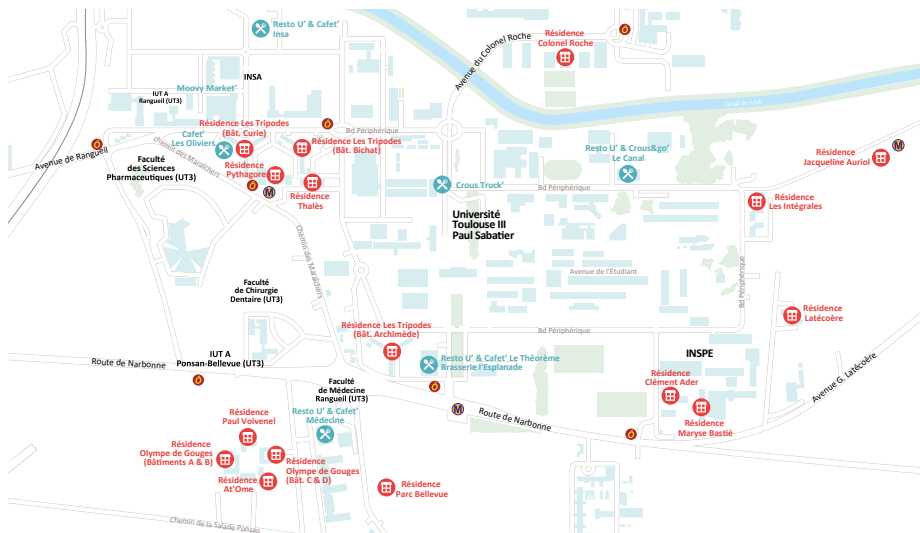

Les points de restauration

• Sur le campus Rangueil:

Resto U' Le Théorème ouvert du lundi au vendredi de 11h 30 à 13h 30*.

Cafet' Le Théorème ouverte du lundi au jeudi de 7h 30 à 20h 30 et le vendredi de 7h 30 à 14h 30*.

Resto' Le Canal ouvert du lundi au vendredi de 11h 30 à 13h 30*.

Crous & Go Le Canal ouvert du lundi au vendredi de 8h à 18h*

• Sur le campus de la faculté de médecine:

Resto U' Médecine ouvert du lundi au vendredi de 11h 30 à 13h 30*.

Cafet' Médecine ouverte du lundi au vendredi de 7h 30 à 14h*.

• Résidence Les Tripodes (bât. C)

Cafet' Les Oliviers ouverte du lundi au vendredi de 7h 30 à 20h 30*.

*horaires susceptibles de modifications.

PLUS D'INFORMATION

sur crous-toulouse.fr/oumanger

• Ou téléchargez l'application Crous Mobile.

Le courrier et les colis

Vous disposez d'une boîte aux lettres personnelle. Pensez à communiquer votre adresse précise à vos correspondants avec le numéro du logement et le nom de la résidence ou du bâtiment.

Pour tout acheminement de colis par transporteur privé, il est nécessaire de demander la livraison en point relais.

La vie en résidence

Les animateurs

Les volontaires en service civique sont présents pour proposer des activités tout au long de l'année.

POUR LES CONTACTER :

animation.rangueil@crous-toulouse.fr

Restez connecté !

Suivez-le Crous sur les réseaux sociaux @CrousToulouse & rejoignez le groupe Facebook de votre résidence :

- Résidence Olympe de Gougues : www.facebook.com/groups/1166061603475923
- Résidence Colonel Roche : www.facebook.com/groups/Colonel.Roche

Les lieux de convivialité

Au sein des résidences Olympe de Gougues, At'Ome et Paul Voivenel, vous pouvez vous réunir pour étudier ou partager des moments de convivialité grâce à des lieux partagés comme :

- La salle d'études
- La salle d'activités Olympe de Gougues
- Le terrain de basket City Stade.

RETROUVEZ VOS CONTACTS

et toutes les informations sur les panneaux d'affichage et également sur crous-toulouse.fr/animationsenresidence

Planning de collecte des déchets

1. Ordures ménagères résiduelles > **Mardi et vendredi**
   - Collecte sélective > **Mercredi**
   - Papier > **Lundi semaine impaire***
2. *uniquement pour la résidence universitaire Olympe de Gougues

MÉMO TRI ADOPTONS LES BONNS RÉFLEXES

EN VRAC SANS SAC POUBÈLLE

DANS UN SAC POUBÈLLE FERMÉ

EN VRAC SANS SAC POUBÈLLE

EN VRAC SANS SAC POUBÈLLE

Verre
Le verre se recycle à l'infini !

Déchets organiques

Piles & ampoules

Encombrants