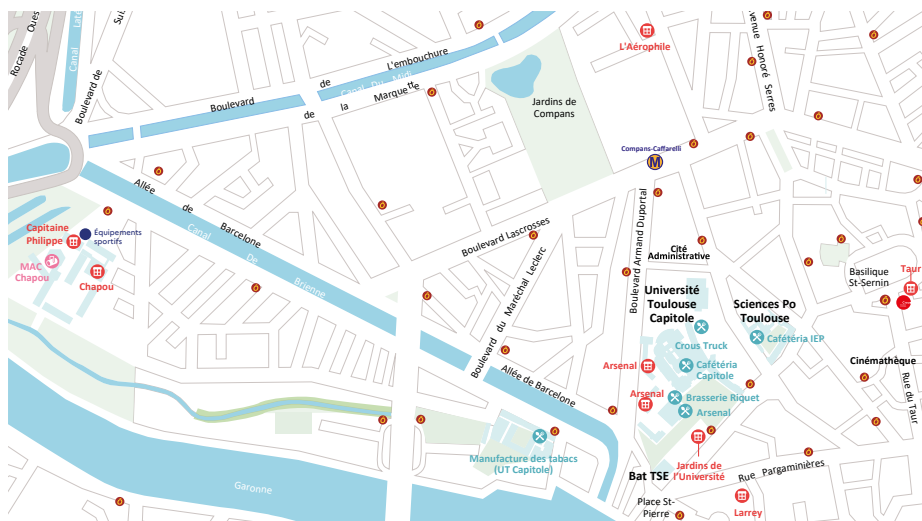

La vie en résidence

Les animateurs

Les volontaires en service civique sont présents pour proposer des activités tout au long de l'année.

POUR LES CONTACTER :

animation.chapou@crous-toulouse.fr

Restez connecté !

Suivez-le Crous sur les réseaux sociaux @CrousToulouse & rejoignez le groupe Facebook de votre résidence « Cité universitaire Chapou » : www.facebook.com/groups/367000326701887.

Les points de restauration

- **Face aux jardins de l'université Toulouse 1 Capitole :**
  Resto U' Arsenal ouvert du lundi au vendredi de 11h15 à 14h et de 18h30 à 21h et le week-end de 11h30 à 13h30 et de 18h30 à 21h*.
  Cafet' Arsenal ouverte du lundi au vendredi en journée.
  Pizzas et plats à emporter tous les soirs jusqu'à 21h*.
- **Au cœur de l'université Toulouse 1 Capitole :**
  Cafet' Capitole ouverte du lundi au vendredi de 8h à 18h30*.
- **Sur le site de la Manufacture des Tabacs :**
  Cafet' Manufacture des Tabacs ouverte du lundi au vendredi de 8h à 17h*.

*horaires susceptibles de modifications.

PLUS D'INFORMATION
sur crous-toulouse.fr/oumanger

- **Ou téléchargez l'application Crous Mobile.**

Les lieux de convivialité

Au sein de la résidence Chapou, vous pouvez vous réunir pour étudier ou partager des moments de convivialité grâce à des lieux partagés comme :

- **La Maison d'Activités Culturelles (Mac)** qui propose tout au long de l'année de nombreuses activités
- **Le foyer** (rez-de-chaussée du bâtiment 3/4) est équipé d'une bibliothèque et d'un espace détente, avec des jeux de plateau mais aussi une télévision et une console de jeux. Vous y trouverez également un billard et un babyfoot.
- **La salle d'animation jeux en ligne** (bât. 4)
- **La salle de ping-pong** (rez-de-chaussée du bât. 3/4)
- **La salle de coworking** (rez-de-chaussée du bât. 1) est composée de deux cellules de coworking pour 4 personnes maximum. Elle est équipée pour le travail en groupe et en visioconférence.
- **Les équipements sportifs** extérieurs en accès libre.

RETROUVEZ VOS CONTACTS

et toutes les informations sur les panneaux d'affichage et également sur crous-toulouse.fr/animationsenresidence

Planning de collecte des déchets

- Ordures ménagères résiduelles > **Mardi et vendredi**
- Collecte sélective > **Mercredi**
- Papier > **Mardi semaine paire***

*uniquement pour les résidences universitaires Chapou et Capitaine Philippe

MÉMO TRI ADOPTONS LES BONS RÉFLEXES

DÉCHETS RECYCLABLES

EN VRAC SANS SAC POUBELLE

DÉCHETS NON RECYCLABLES

DANS UN SAC POUBELLE FERMÉ

PAPIER

EN VRAC SANS SAC POUBELLE

CARTON

EN VRAC SANS SAC POUBELLE

Verre

Le verre se recycle à l'infini !

Déchets organiques

Où trouver un composteur ?

- résidences universitaires
- jardins partagés
- jardins publics toulousains

Piles & ampoules

Où trouver un récupérateur ?

- établissements scolaires
- grandes surfaces

Encombrants

Je prends rendez-vous pour un enlèvement à domicile !

[ALLO TOULOUSE](#)

[App Store](#) [Google Play](#)